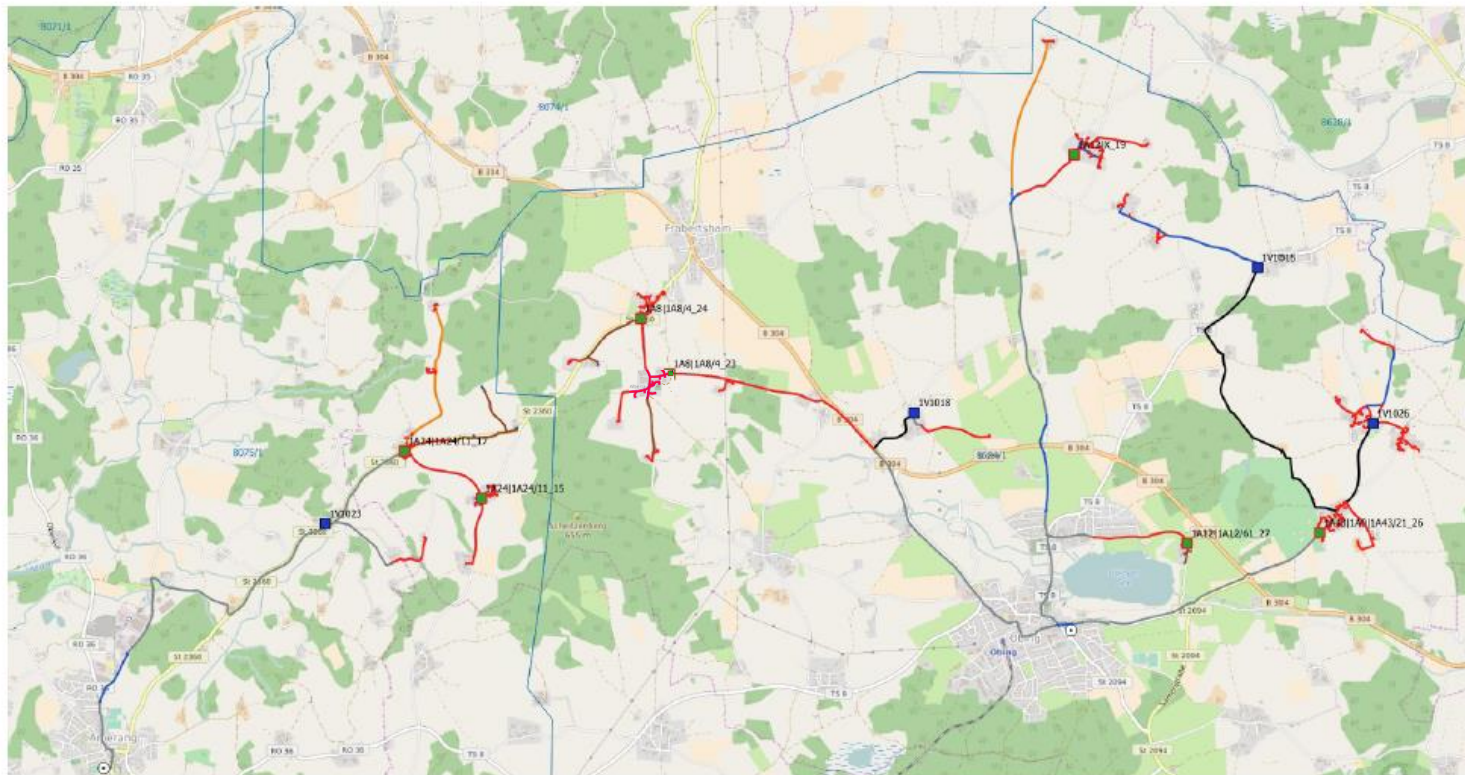

ANLAGE 2

KARTEN UND ADRESSEN DES ERSCHLIEßUNGSGEBIETES AUSWAHLVERFAHREN GEMEINDE OBING

Obing

Legende

- BS
- Schaltpunkt**
- KVz/NVt Gehäuse vorhanden
- neuer NVT
- Trasse**
- geförderter Ausbau geplant
- geförderter Tiefbau
- gefördert Rohre
- gefördert oberirdisch
- Gf vorhanden
- gemietete Infrastruktur
- gemietet Rohr
- gemietet GfK
- geförderter Ausbau Bestand
- geförderter Rohr Bestand
- geförderter Gf-Erdkabel Bestand
- geförderter Gf-oil